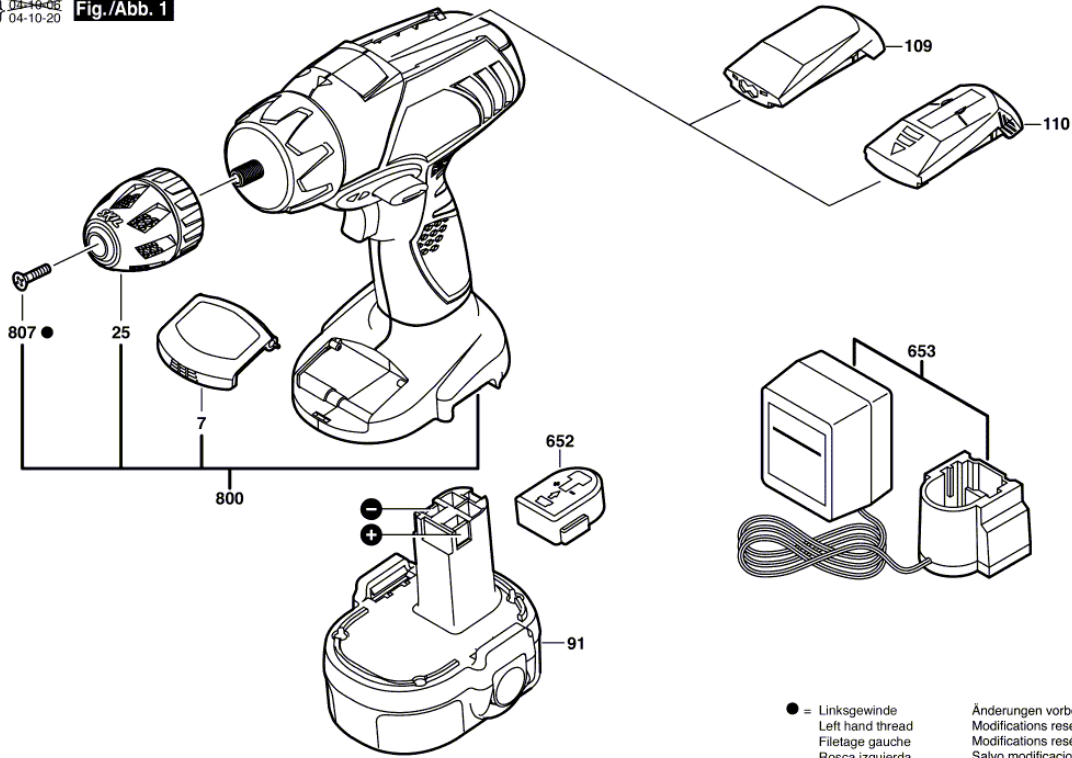

# F 012 246 600 CORDLESS SCREW DRIVER 2466

20.09.2006  
22:28:11

F 012 246 600  
Stand 07-16-05  
Issue 04-10-20 **Fig./Abb. 1**

● = Linksgewinde  
Left hand thread  
Filetage gauche  
Rosca izquierda

Änderungen vorbehalten  
Modifications reserved  
Modifications réservées  
Salvo modificaciones

Item	Quantity	Order No.	Designation	Price group	Page
7	1	2 609 100 342	COVER		1
25	1	2 610 912 703	KEYLESS CHUCK		1
91	1	2 607 335 511	BATTERY PACK \ 12V,1,2Ah,NiCd		1
109	1	2 609 100 190	SUPPORT		1
110	1	2 610 916 434	METAL DETECTOR		1
652	1	2 609 100 101	COVER		1
653	1	2 607 224 629	CHARGER \ USA/CAN 120/12V, 5h		1
800	1	F 012 246 600	CORDLESS SCREW DRIVER \ 12V		1
807	1	2 603 421 228	COUNTERSUNK-HEAD SCREW \ M 5x20 MM		1