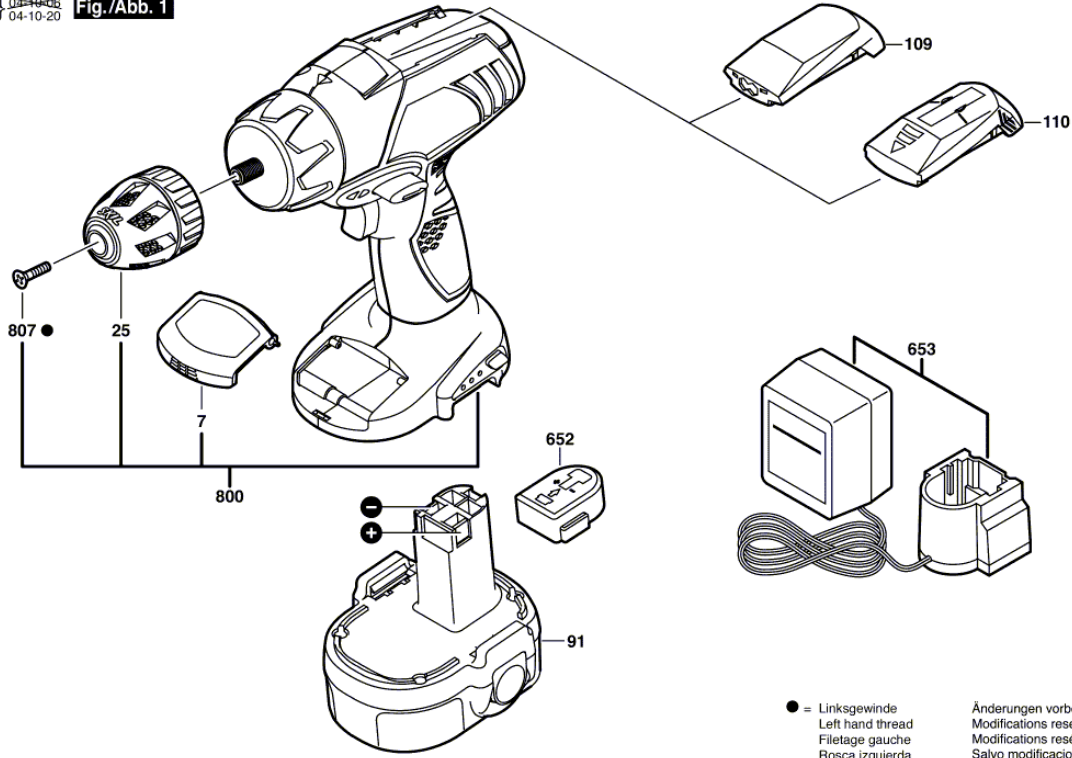

# F 012 256 600 CORDLESS SCREW DRIVER 2566

20.09.2006  
22:45:40

F 012 256 600  
Stand 07-16-05  
Issue 04-10-20 **Fig./Abb. 1**

● = Linksgewinde  
Left hand thread  
Filetage gauche  
Rosca izquierda

Änderungen vorbehalten  
Modifications reserved  
Modifications réservées  
Salvo modificaciones

Item	Quantity	Order No.	Designation	Price group	Page
7	1	2 609 100 342	COVER		1
25	1	2 610 912 703	KEYLESS CHUCK		1
91	1	2 607 335 512	BATTERY PACK \ 14,4V,1,2Ah,NiCd		1
109	1	2 609 100 190	SUPPORT		1
110	1	2 610 916 434	METAL DETECTOR		1
652	1	2 609 100 101	COVER		1
653	1	2 607 224 631	CHARGER \ USA/CAN 120/14,4V, 5h		1
800	1	F 012 256 600	CORDLESS SCREW DRIVER \ 14,4V		1
807	1	2 603 421 228	COUNTERSUNK-HEAD SCREW \ M 5x20 MM		1